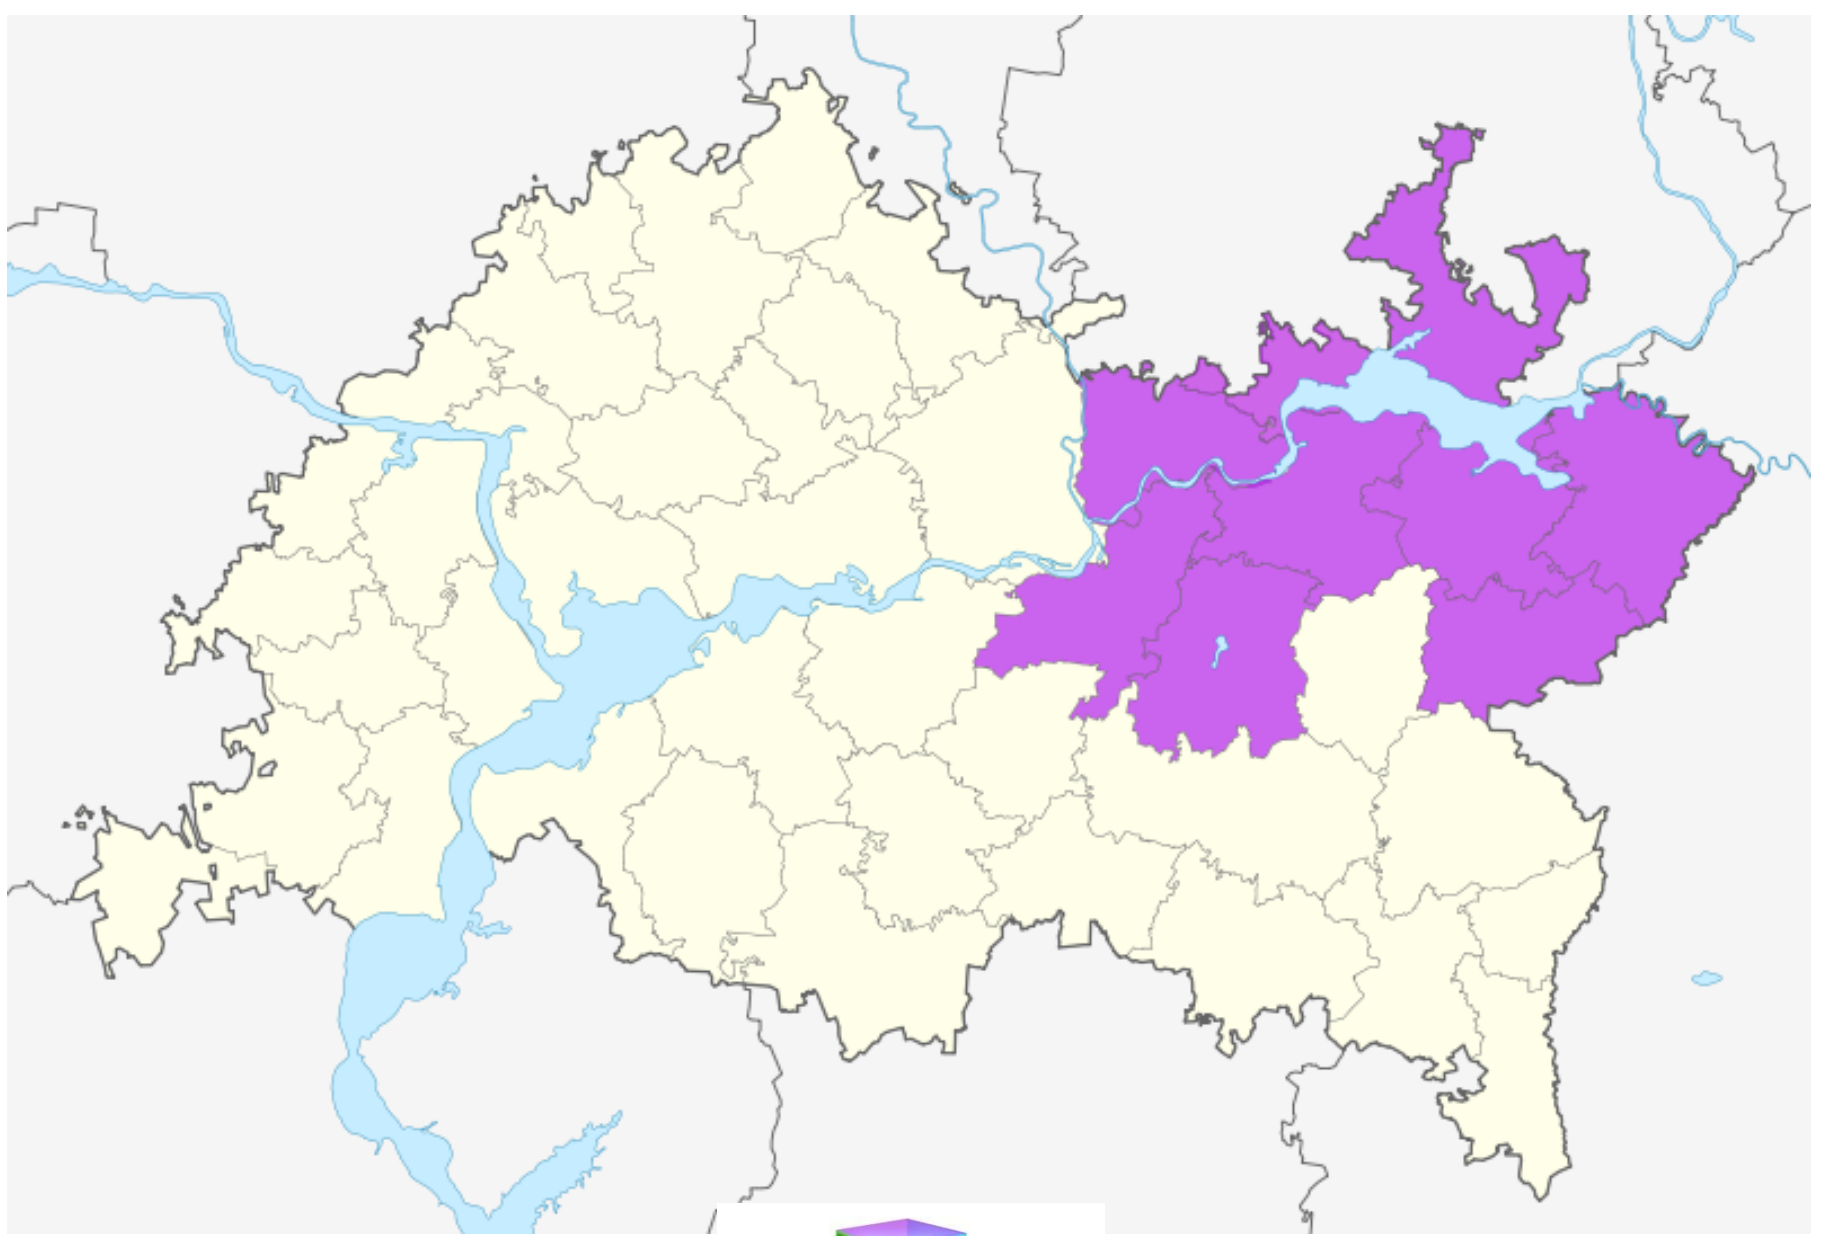

Набережночелнинская или Нижнекамская экономическая агломерация

Название	Население, чел. ^[3]
Набережные Челны	508 721
Нижнекамск	227 200
Елабуга	70 112
Заинск	42 313
Агрызский район	36 369
Актанышский район	31 125
Елабужский район	10 799
Заинский район	15 896
Менделеевский район	30 486
Мензелинский район	30 106
Муслюмовский район	21 641
Нижнекамский район	38 427
Тукаевский район	37 073
Вся агломерация:	1 099 927