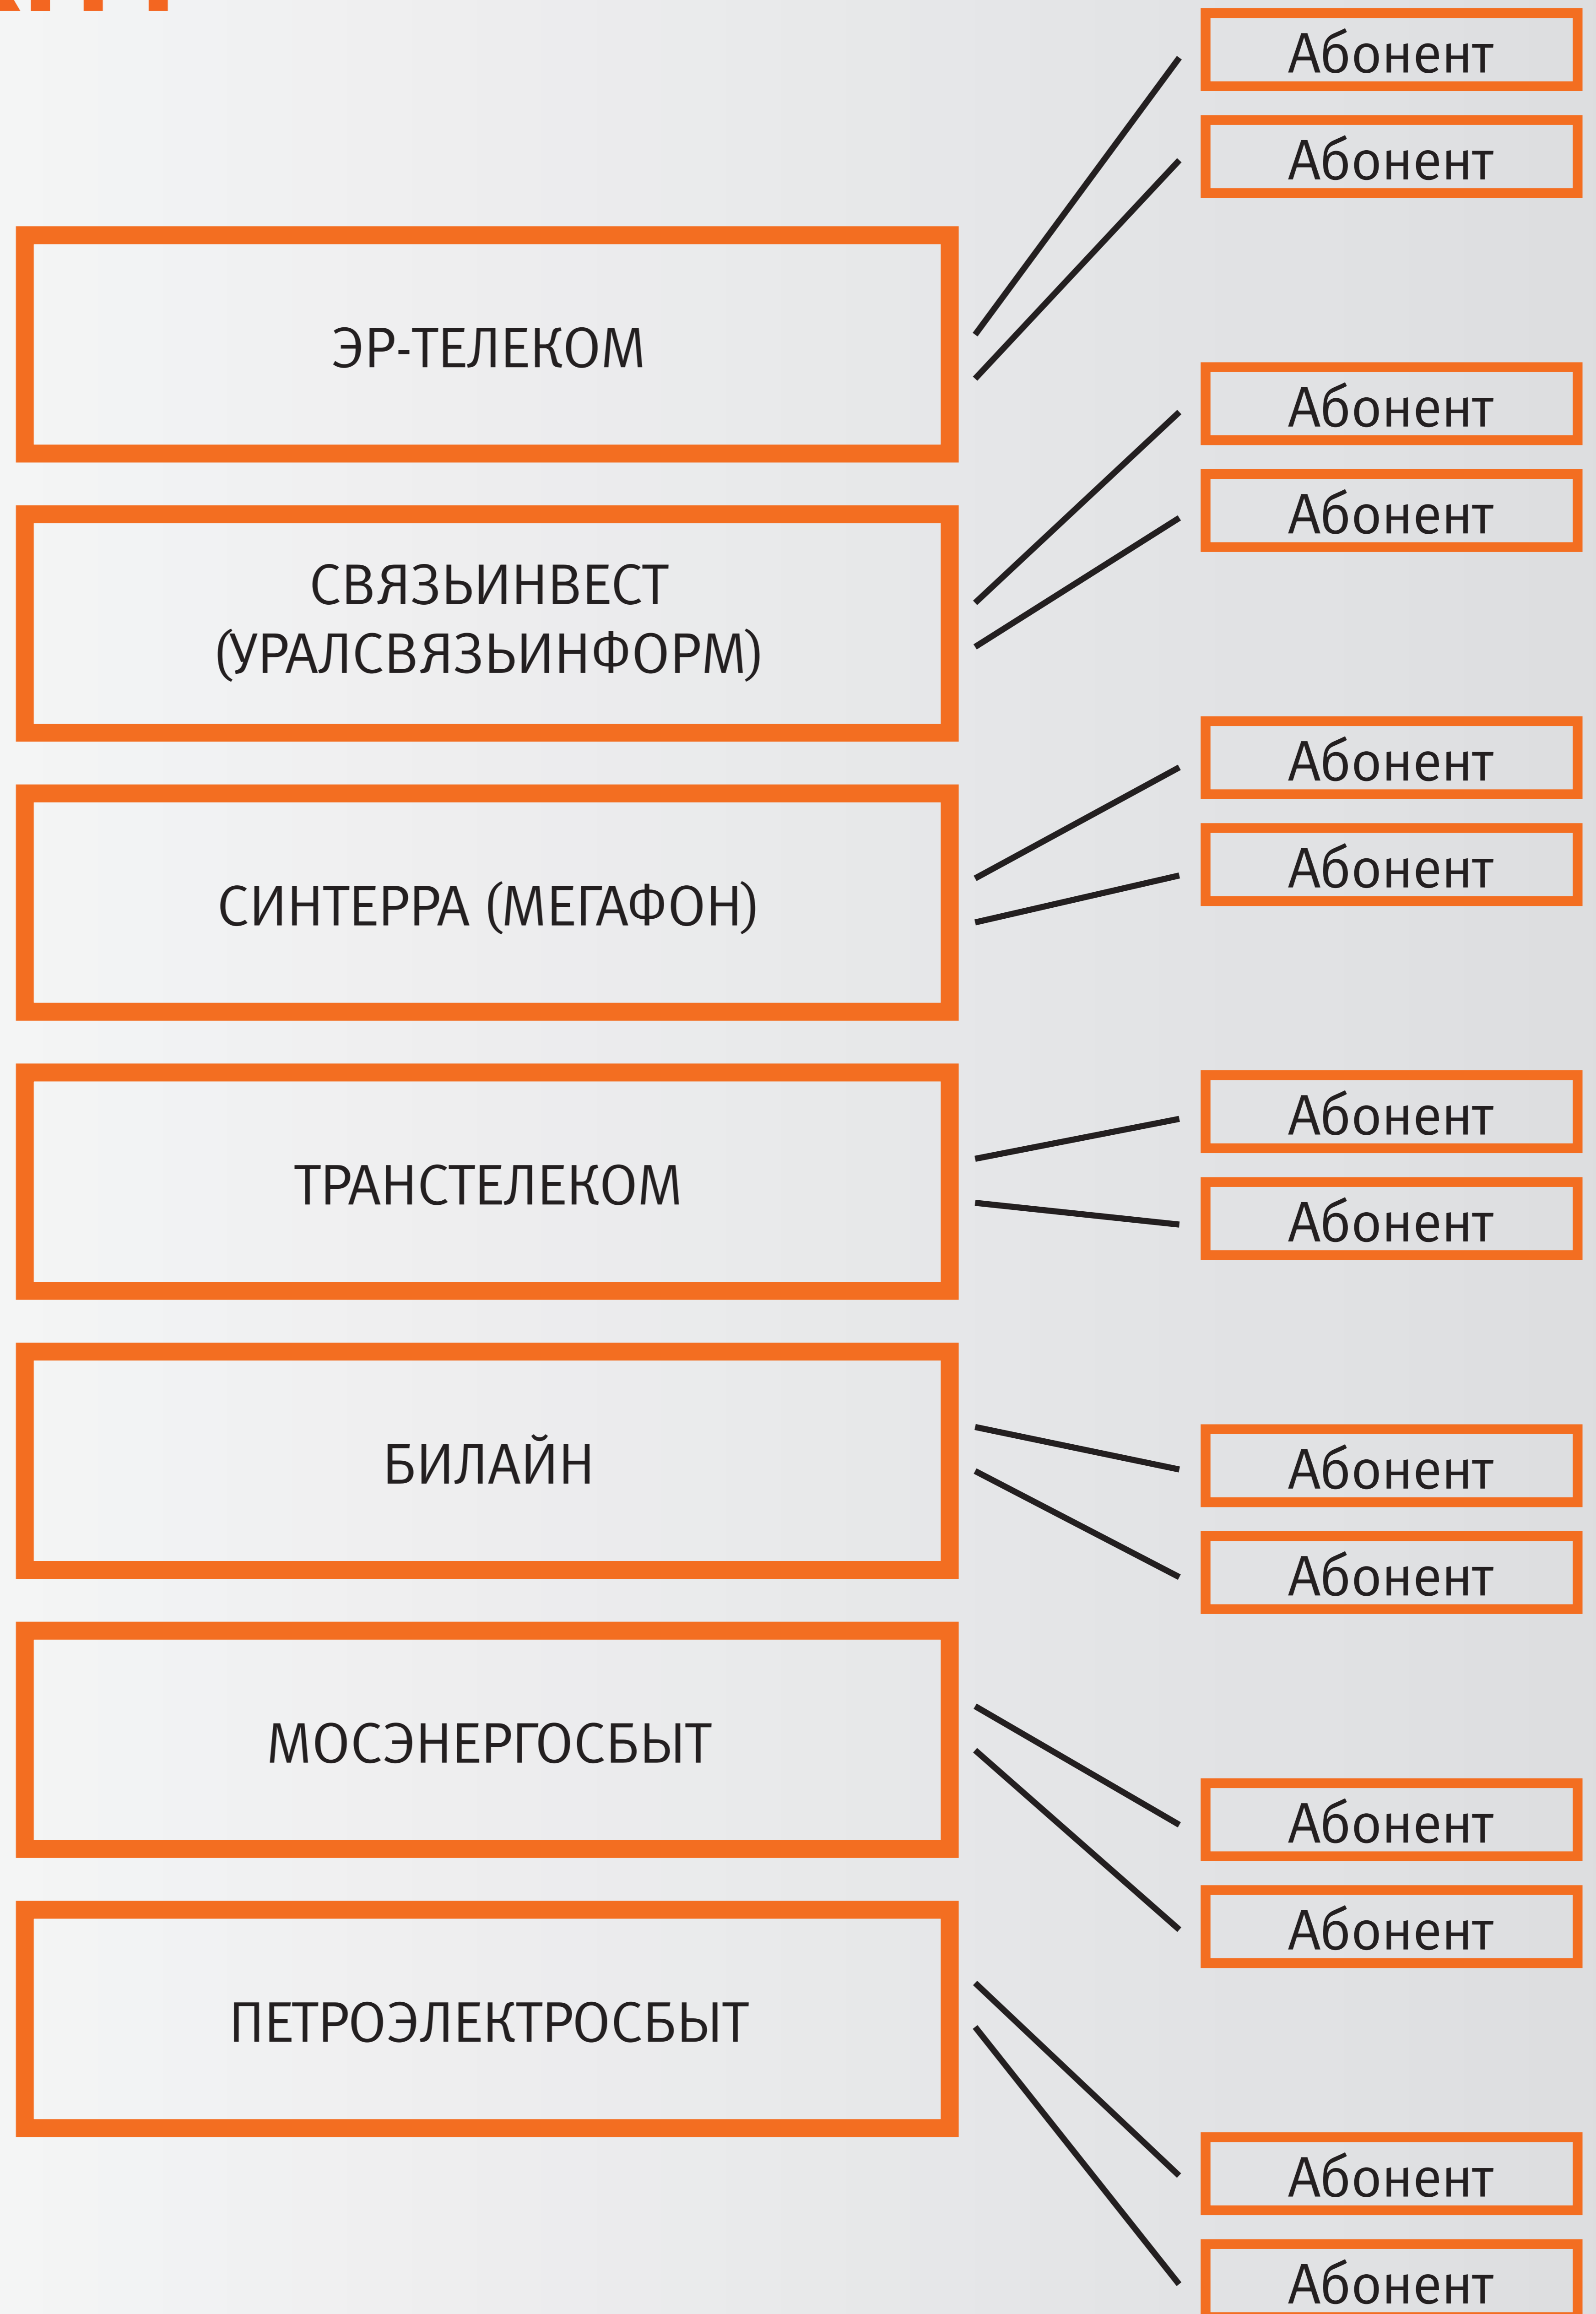

НМЦ

НАЦИОНАЛЬНЫЙ
МОНИТОРИНГОВЫЙ
ЦЕНТР

IP SECURITY

УСЛУГИ